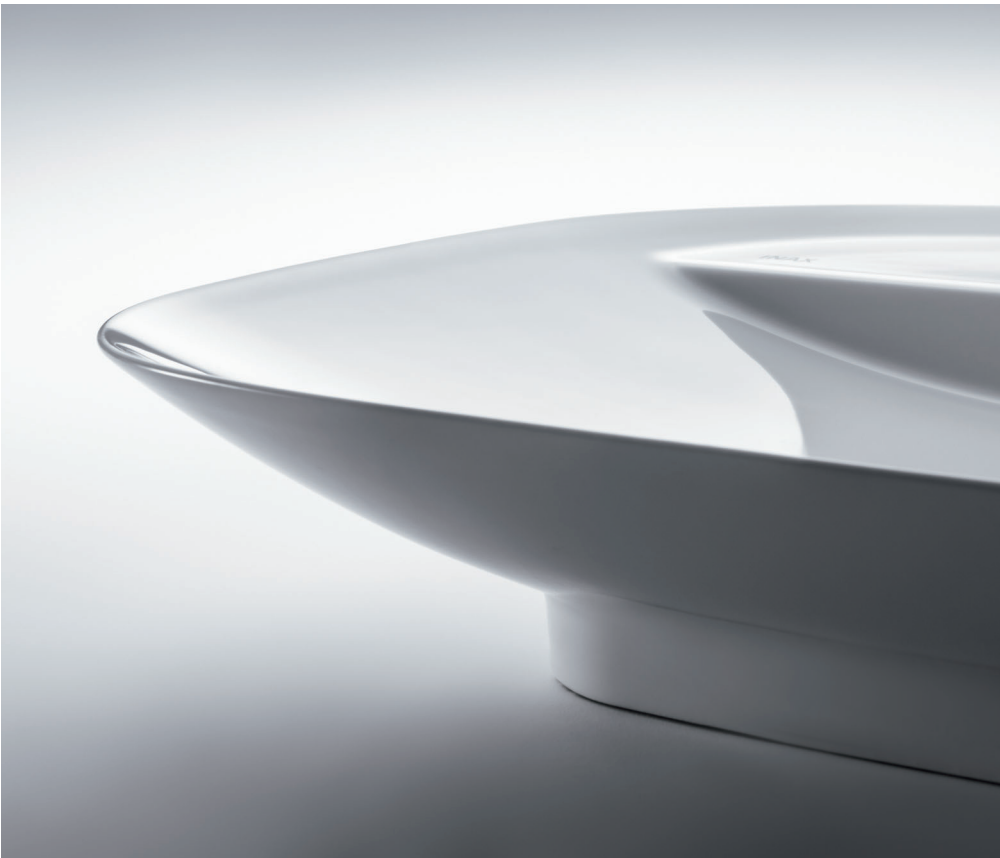

DESIGN VALUES

ความงามของรูปทรงต่าง ๆ จะมีคุณค่าเมื่อสามารถส่งอารมณ์ความรู้สึกแก่ผู้ที่พบเห็น INAX ยกระดับคุณค่าของงานดีไซน์ด้วยการผสานเข้ากับเทคโนโลยีนำไปสู่ประสบการณ์ใหม่ในห้องน้ำ

ความตั้งใจของเราคือ ในทุกตารางนิ้วต้องทำให้ผู้ใช้เกิดความรู้สึกผ่อนคลาย และเติมพลังชีวิตอย่างแท้จริง ดีไซน์ของ INAX ยังคงแสดงถึงคุณค่าใหม่ ๆ เพื่อให้คุณได้แสดงความเป็นตัวเองในแบบที่ดีที่สุด

ESSENCE

แก่นแท้
การนำสิ่งต่าง ๆ กลับคืนสู่สามัญ
สุนทรียกรรมที่โดดเด่น
พร้อมลดทอนส่วนที่ไม่จำเป็นออก
เพื่อเน้นส่วนที่แสดงคุณภาพให้ชัดเจน
ชูความเรียบง่ายผ่านความจริงใจ
ความบริสุทธิ์ และฟังก์ชันการทำงาน

SOPHISTICATION

ลุ่มลึก
บ่งบอกคุณภาพ และความประณีต
ด้วยการลงรายละเอียดในทุกมิติ
ทั้งขนาด ผิวสัมผัส รวมไปถึง
การจัดวางทุกองค์ประกอบ
อย่างชาญฉลาด
เพื่อให้เหมาะสมกับรูปแบบการใช้งาน

THOUGHTFULNESS

พิถีพิถัน
การออกแบบที่เกิดจากความเข้าใจ
ในความต้องการของผู้ใช้
ผลิตภัณฑ์ทุกชิ้นจึงถูกออกแบบ
ด้วยความเอาใจใส่ ทุ่มเท
และคิดมาอย่างถี่ถ้วนขั้นตอน
เพื่อให้ใช้งานง่าย และตอบโจทย
อย่างแท้จริง

INAX SIGNATURE ELEMENTS

องค์ประกอบเหล่านี้สะท้อนปรัชญาและค่านิยม ซึ่งเป็นเสมือนรากฐานที่สืบทอดกันมาอย่างยาวนานของ INAX อีกทั้งเป็นเสมือนตั้งต๊ะเอ็นเอที่ทำให้มั่นใจว่าผลิตภัณฑ์ทุกชิ้น ได้รับการออกแบบมาอย่างสอดคล้องเข้ากันเสมอ

TENSION

ด้วยแรงบันดาลใจจากความตึงตัวของน้ำองค์ประกอบนี้ทำให้แสงตกสะท้อนลงบนพื้นผิวอย่างอ่อนโยน เชิญชวนให้สัมผัส เปลี่ยนพื้นผิวที่เรียบให้ดูมีชีวิต เจริญค้ม และสง่างาม ตั้งคมดาบของชาบูโร ความโค้งมนนี้ยังเป็นเสมือนเกราะป้องกัน ไม่ให้น้ำเกาะติดอีกด้วย

SQUOVAL

รูปทรงแบบผสมผสานอย่างมีเอกลักษณ์ ระหว่างทรงสี่เหลี่ยมซึ่งสะท้อนลักษณะโครงสร้างทางสถาปัตยกรรม และทรงโค้งที่แสดงถึงความเป็นมิตรและความเป็นมนุษย์ กลายเป็นรูปแบบที่มีกลิ่นอาย ทั้งในเชิงสถาปัตยกรรม และตอนรับรูปแบบการใช้ชีวิตของมนุษย์ได้เป็นอย่างดี เป็นการเชื่อมโยงความเป็นมนุษย์เข้ากับสถาปัตยกรรม

VOLCANO

ทรงภูเขาไฟ คือการเชื่อมต่ออย่างแยบยลจากจุดหนึ่งสู่อีกจุดหนึ่ง ตั้งจุดให้สัมผัส และพาเราไปสู่จุดสำคัญได้อย่างเป็นธรรมชาติ รูปทรงนี้ทำให้การดูแลทำความสะอาดเป็นเรื่องง่าย ทั้งยังดูแข็งแรงสง่างาม

INAX SIGNATURE ELEMENTS
AND REFERENCE DESIGN
BRAND IDENTITY