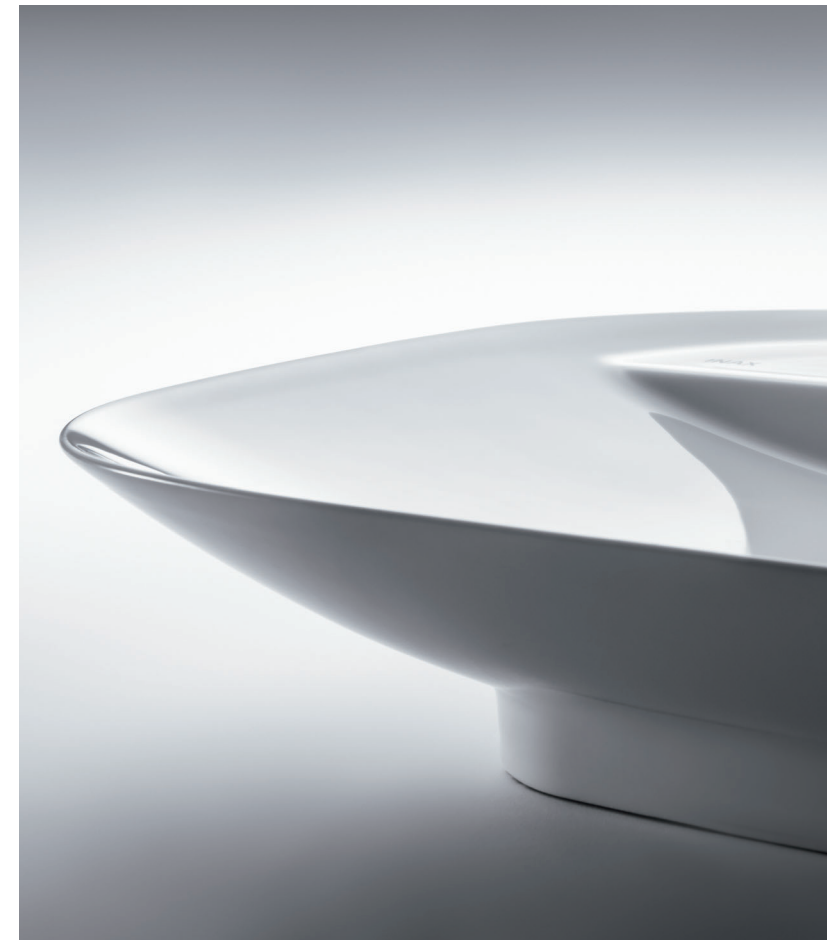

และด้วยการผลิตจากเซรามิกคุณภาพสูง ซึ่งช่วยลดช่องว่าง
ระหว่างปุ่มกดกับตัวฝา เพื่อไม่ให้มีสิ่งสกปรกเข้าไปฝังตัว
ฐานของโถสุขภัณฑ์เรียบสวย และเป็นทรงก้นย่น ๆ โค้งมนลงสู่พื้น
ทำให้สุขภัณฑ์ดูมีขนาดกะทัดรัด เพื่อให้ห้องน้ำดูกว้างขึ้น

GOOD
DESIGN
AWARD
2020

ONE-PIECE TOILET &
WALL HUNG TOILET

CERAFINE™ VESSEL BASIN & MIXER

อ่างล้างหน้าแบบวางบนเคาน์เตอร์ CERAFINE™

อ่างล้างหน้า S600 รังสรรค์ขึ้นมาอย่างประณีต ด้วยขอบที่บางเฉียบอันเป็นเอกลักษณ์เฉพาะตัว ถ่ายทอดกลิ่นอาย และจิตวิญญาณความเป็นญี่ปุ่น ผ่านรูปโฉมและผิวสัมผัสที่ไม่เหมือนใคร

ด้วยแรงบันดาลใจจากถ้วยสาเกแบบดั้งเดิมของญี่ปุ่น อ่างล้างหน้า CERAFINE™ รุ่น S600 โดดเด่นด้วยความงามของผิวเซรามิก และรูปโฉมที่แสดงถึงความประณีตบรรจง ก็เป็นอีกหนึ่งเสน่ห์ที่ทำให้ดูมีเอกลักษณ์งดงาม

เคลือบผิวของความบางเฉียบ คือเนื้อดินที่เป็นสูตรเฉพาะของ INAX ซึ่งทนความร้อนสูง และไม่แตกหักระหว่างการเผา ทั้งนี้ อ่างล้างหน้า CERAFINE™ ยังเคลือบด้วย *อะควาเซรามิก* ลดการเกาะติดของคราบน้ำกราบสกปรก จึงทำความสะอาดได้ง่าย