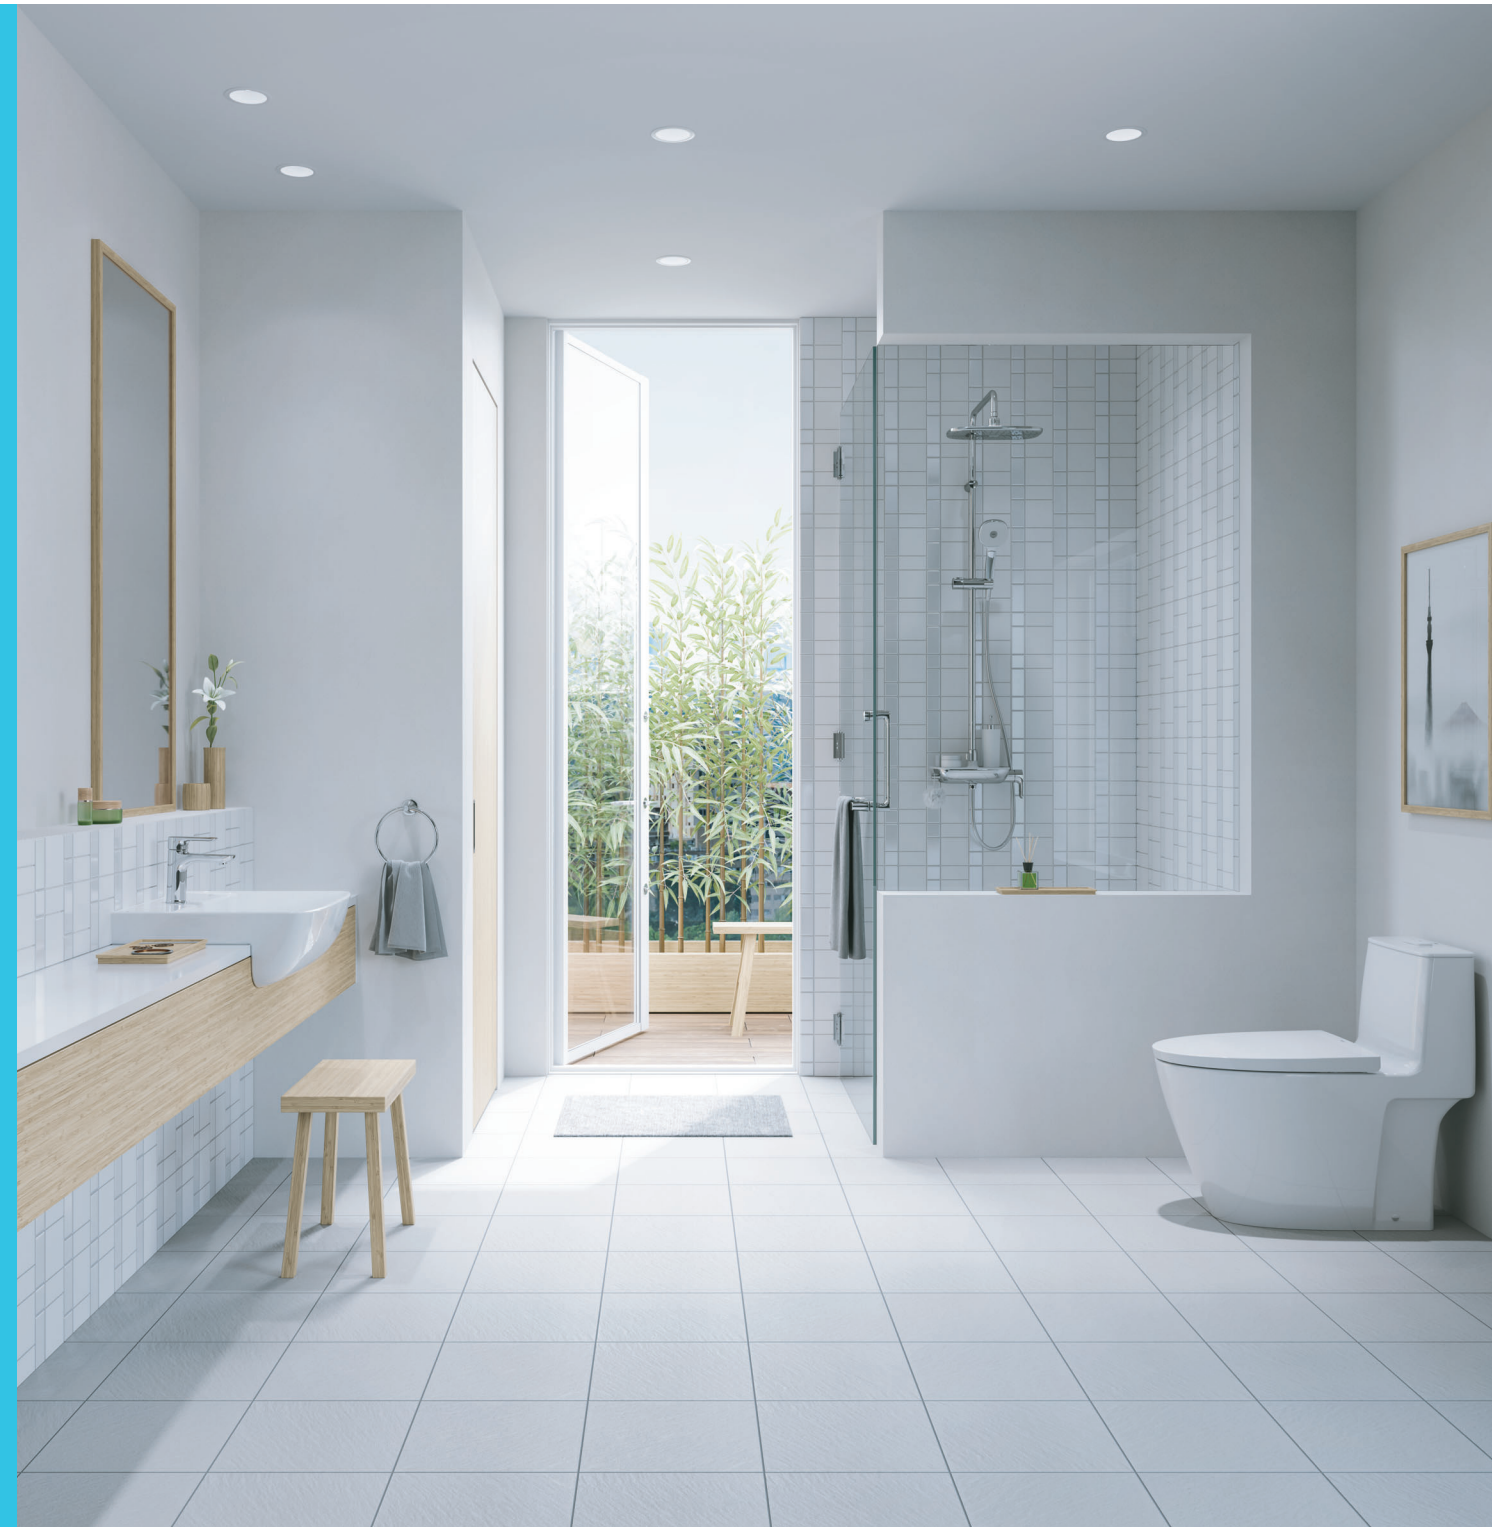

S200 LINE

S200 LINE COLLECTION &
S200 LINE TOILET

คอลเลกชัน S200

เปลี่ยนห้องน้ำขนาดกะทัดรัดให้เป็นพื้นที่ที่ใช่ และตอบโจทย์ชีวิตคนเมืองที่วุ่นวายและเร่งรีบ ด้วยดีไซน์แบบโมเดิร์นและฟังก์ชันสำคัญต่าง ๆ ที่ครบครัน การออกแบบโดยคำนึงถึงผู้ใช้เป็นสำคัญ ทำให้คอลเลกชันนี้มาเพิ่มความสุข และทำให้ชีวิตของคุณง่ายขึ้น ยกระดับชีวิตประจำวัน ให้รางวัลกับตัวเอง ด้วยความสะดวกสบายที่ได้จากคอลเลกชัน S200