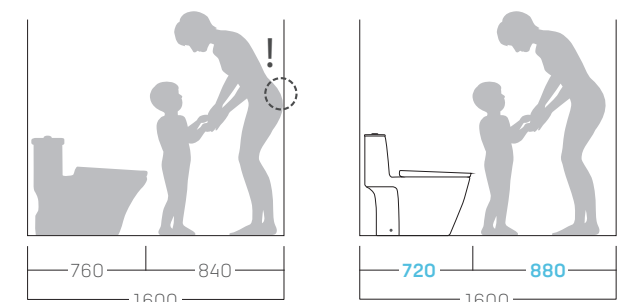

ตัวสุขภัณฑ์จะมีความลึกน้อยกว่าสุขภัณฑ์ทั่วไปเล็กน้อย
เพื่อให้ห้องน้ำดูกว้าง และเพิ่มพื้นที่ใช้สอย
แต่ในขณะเดียวกัน บริเวณที่นั่งถูกออกแบบ
ให้มีขนาดกว้างขึ้นเพื่อให้นั่งสบาย
เมื่อกดปุ่มชำระล้าง จะปรากฏแถบสีฟ้า INAX
สื่อถึงความสะอาด

ระบบฟลัชแบบพลังน้ำวน ทำให้มั่นใจได้ถึงความสะดวก
ในการฟลัชเพียงครั้งเดียว อีกทั้งภายในโถยังเคลือบด้วย
อะควาเซรามิก เทคโนโลยีที่ช่วยลดการเกาะติด
ของสิ่งสกปรก และการเกิดคราบ
รวมถึงดีไซน์ภายในแบบไร้ขอบ Rimless ทำความสะอาดง่าย
ในเช็ดเดียว ช่วยลดเวลาและแรงที่ต้องใช้ในการดูแลรักษา