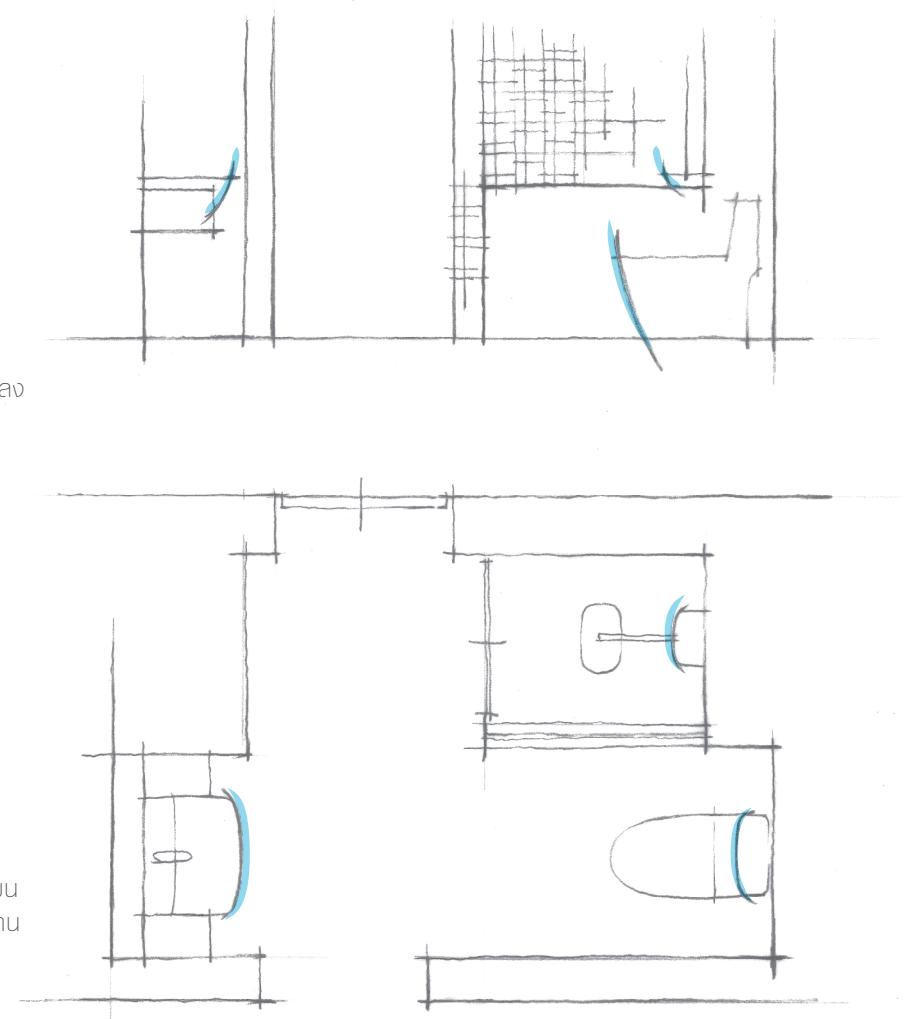

ห้องน้ำสไตล์คนเมือง

ที่ INAX เราเชื่อว่าการออกแบบห้องน้ำโดยคำนึงถึงพื้นที่โดยรวมจะเปลี่ยนวิถีชีวิตประจำวันของผู้คนได้ในกระบวนการที่เราเรียกว่า "ศึกษาก่อนลงมือ (presearch)" เราสังเกต รับฟัง และรวบรวมข้อมูลเชิงลึกของกลุ่มเป้าหมาย เพื่อให้เข้าใจถึงวิถีการใช้ห้องน้ำของคนในพื้นที่นั้น ๆ อย่างแท้จริง

ทั้งนี้ก็เพื่อนำมาวิเคราะห์หาความต้องการหรือปัญหาที่พบเจออยู่ทุกวันที่ผู้ใช้เองก็อาจไม่รู้ตัวด้วยซ้ำ เพื่อที่เราจะได้ออกแบบประสบการณ์ใหม่ในห้องน้ำที่ดีและเหมาะกับผู้ใช้กลุ่มนั้นได้มากที่สุด

แนวคิดการออกแบบ S200 ได้ต่อยอดจากกระบวนการนี้จนได้ผลิตภัณฑ์ที่ตอบโจทย์ลักษณะ: ห้องน้ำของคนเมืองที่ต้องคงไว้ซึ่งความสะดวกสบาย และการใช้งานอย่างมีประสิทธิภาพ เมื่ออยู่ในพื้นที่จำกัด ห้องน้ำในพื้นที่แบบ MAXI-COMPACT นี้พัฒนาขึ้นโดยยึดแนวคิดเรื่องผู้ใช้เป็นจุดศูนย์กลาง (human-centric) และการนำเอาข้อมูลเชิงลึกด้านพฤติกรรมการใช้งานมาใช้ในการออกแบบ เพื่อให้ทุกตารางนิ้วในห้องน้ำสามารถสร้างสมดุลระหว่างฟังก์ชันและความสวยงาม รวมถึงการใช้พื้นที่ได้เต็มประสิทธิภาพ

จึงมั่นใจได้ว่าคอลเลกชัน S200 จะตอบโจทย์และยกระดับคุณภาพชีวิตคนเมืองให้ดีขึ้นไปอีกขั้น

ด้านข้าง: ฐานสุขภัณฑ์โค้งมนและค่อย ๆ เล็กลงจนถึงพื้น ทำให้ห้องน้ำดูมีพื้นที่มากขึ้น

ด้านบน: ด้านหน้าของอ่างล้างหน้าดีไซน์โค้งมน สร้างความรู้สึกเอื้อเชิญ ปลอดภัย และน่าใช้งาน