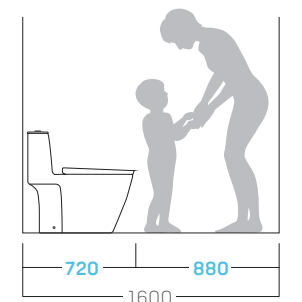

สุขภัณฑ์ INAX S200

เทียบสุขภัณฑ์แบบทั่วไปในระดับเดียวกัน สุขภัณฑ์ INAX S200 ช่วยเพิ่มพื้นที่ว่างบริเวณหน้าโกได้มากกว่า เพื่อให้มีพื้นที่ใช้สอยมากขึ้น