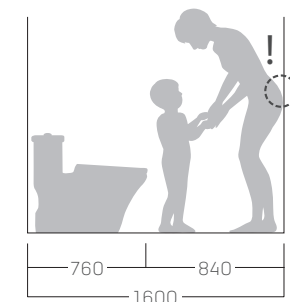

สุขภัณฑ์แบบทั่วไป